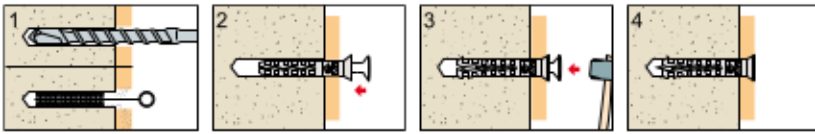

TSS

Countersunk preassembled nylon plug

Cheville en nylon tête fraisée clou premonté

White zinc plated screw Pozidrive recess grey plug

Vis zingué blanc
empreinte Pozidriv
cheville grise

Code	Plug Cheville Ø x L	Screw Vis Ø x L	Fixing thickness Épais. à fixer	Pkg.	Outerbox Cond.
62200b05030*	5x30	3,4x35	5	300	3000
62200b05040*	5x40	3,4x45	15	200	2000
62200b05050*	5x50	3,4x55	25	200	2000
62200b06040	6x40	3,8x45	10	200	2000
62200b06050	6x50	3,8x55	20	100	1000
62200b06060	6x60	3,8x65	30	100	1000
62200b06080	6x80	3,8x85	50	100	1000
62200b08060	8x60	4,8x65	20	150	1500
62200b08080	8x80	4,8x85	40	150	1500
62200b08100	8x100	4,8x105	60	100	1000
62200b08120	8x120	4,8x125	80	100	1000
62200b08140	8x140	4,8x145	100	100	1000
62200b10080*	10x80	7x85	30	100	1000
62200b10100*	10x100	7x105	50	100	400
62200b10135*	10x135	7x140	85	50	500
62200b10160*	10x160	7x165	110	50	500

* Sizes not covered by CE certification / Dimension non certifiée CE

Stainless steel A2 screw Pozidrive recess grey plug

Vis inox A2
empreinte Pozidriv
cheville grise

Code	Plug Cheville Ø x L	Screw Vis Ø x L	Fixing thickness Épais. à fixer	Pkg.	Outerbox Cond.
62203x05030*▲	5x30	3,4x35	5	300	3000
62203x05040*▲	5x40	3,4x45	15	200	2000
62203x05050*▲	5x50	3,4x55	25	200	2000
62203x06040	6x40	3,8x45	10	200	1600
62203x06050	6x50	3,8x55	20	100	1000
62203x06060	6x60	3,8x65	30	100	800
62203x06080	6x80	3,8x85	50	100	800

* Sizes not covered by CE certification / Dimension non certifiée CE

Double threaded screw white zinc plated

Vis à deux filets
zingué blanc

Code	Plug Cheville Ø x L	Screw Vis Ø x L	Thread Filetage	Pkg.	Outerbox Cond.
62202b06040	6x40	3,8x52	M6	200	2000
62202b06050▲	6x50	3,8x66	M6	100	1000
62204b06040▲	6x40	3,8x52	M7	100	1000
62204b06050▲	6x50	3,8x62	M7	100	1000